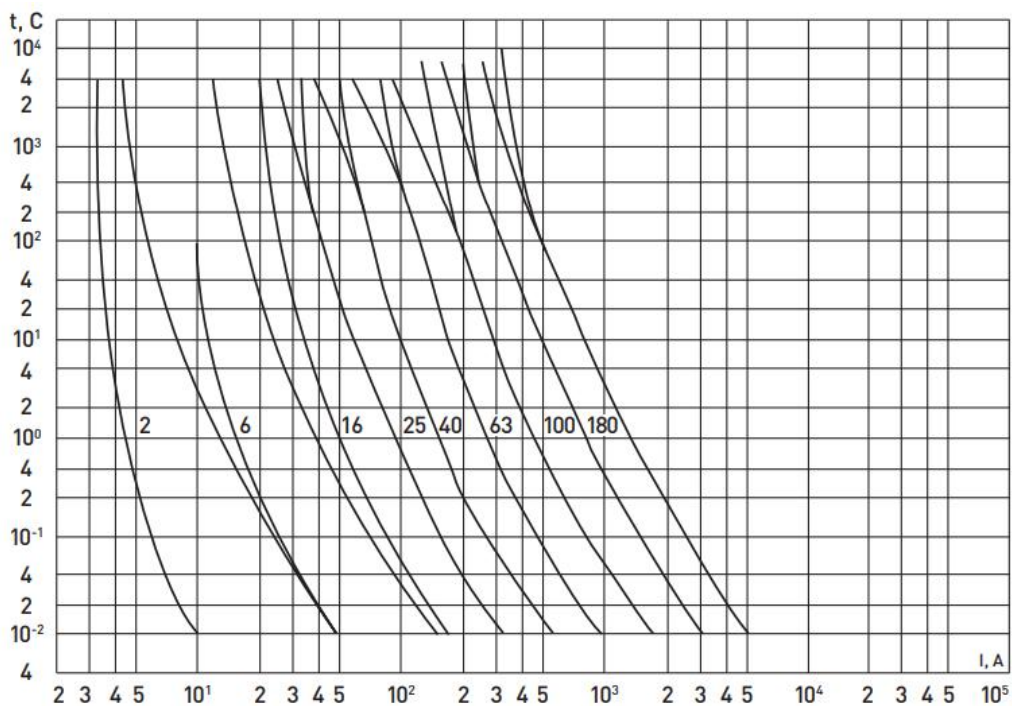

Рис. 2 Времятоковые характеристики ПВЦ

Рис. 3 Характеристики токоограничения ПВЦ

$I_p$  - ожидаемый ток короткого замыкания,

$I_c$  - фактический ток отключения