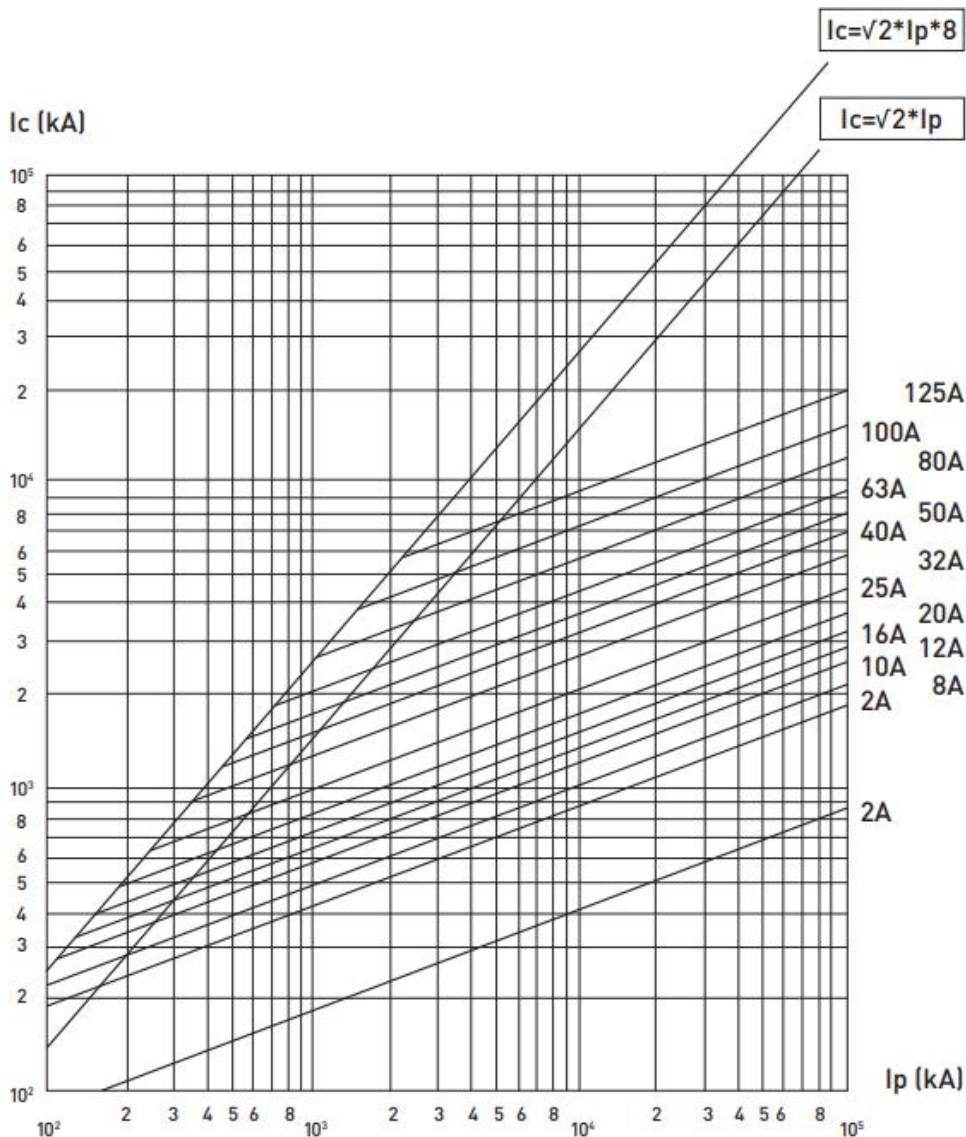

### Технические характеристики

Наименование параметра	Типоразмер		
	10x38	14x51	22x58
Плавкая вставка ПВЦ			
Номинальный ток $I_n$ , А	0.5/ 1/ 2/ 4/ 6/ 8/ 10/ 16/ 20/ 25/ 32	2/ 4/ 6/ 8/ 10/ 16/ 20/ 25/ 32/ 40/ 50/ 63	2/ 4/ 6/ 8/ 10/ 16/ 20/ 25/ 32/ 40/ 50/ 63/ 80/ 100/ 125
Механическая износостойкость	2000		
Сечение подключаемого провода, мм <sup>2</sup>	от 1 до 25		до 50
Момент затяжки, Н.м	2.5		
Климатическое исполнение	УХЛ 3		
Степень защиты	IP 20		
Гарантийный срок эксплуатации	5 лет		
Гарантийный срок хранения	5 лет		

### Габаритные размеры (мм)

Типоразмер ПВЦ	Размеры. мм		
	А	В	С
10x38	38	10	10.3
14x51	51	12	14.3
22x58	58	16	22.2

Рис. 2 Времятоковые характеристики ПВЦ

Рис. 3 Характеристики токоограничения ПВЦ

$I_p$  - ожидаемый ток короткого замыкания,

$I_c$  - фактический ток отключения