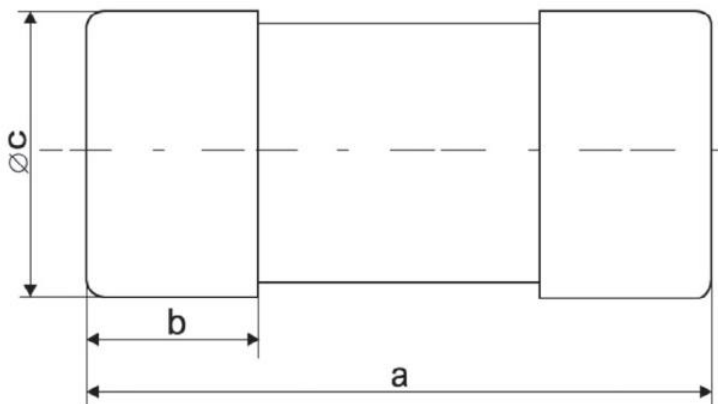

Назначение:

Плавкие вставки цилиндрические ПВЦ предназначены для защиты электрических цепей от коротких замыканий и перегрузок по току. Применяются для защиты кабельных линий, бытового и промышленного оборудования.

Плавкая вставка: часть плавкого предохранителя, содержащая плавкий элемент (элементы), предназначенная для замены после срабатывания плавкого предохранителя.

Плавкие вставки цилиндрические ПВЦ соответствуют ГОСТ ИЕС 60269-1-2016.

Технические характеристики

Наименование параметра	Типоразмер		
	10x38	14x51	22x58
Плавкая вставка ПВЦ			
Номинальный ток I_n, А	0.5/ 1/ 2/ 4/ 6/ 8/ 10/ 16/ 20/ 25/ 32	2/ 4/ 6/ 8/ 10/ 16/ 20/ 25/ 32/ 40/ 50/ 63	2/ 4/ 6/ 8/ 10/ 16/ 20/ 25/ 32/ 40/ 50/ 63/ 80/ 100/ 125
Механическая износостойкость	2000		
Сечение подключаемого провода, мм²	от 1 до 25		до 50
Момент затяжки, Н.м	2.5		
Климатическое исполнение	УХЛ 3		
Степень защиты	IP 20		
Гарантийный срок эксплуатации	5 лет		
Гарантийный срок хранения	5 лет		

Габаритные размеры (мм)