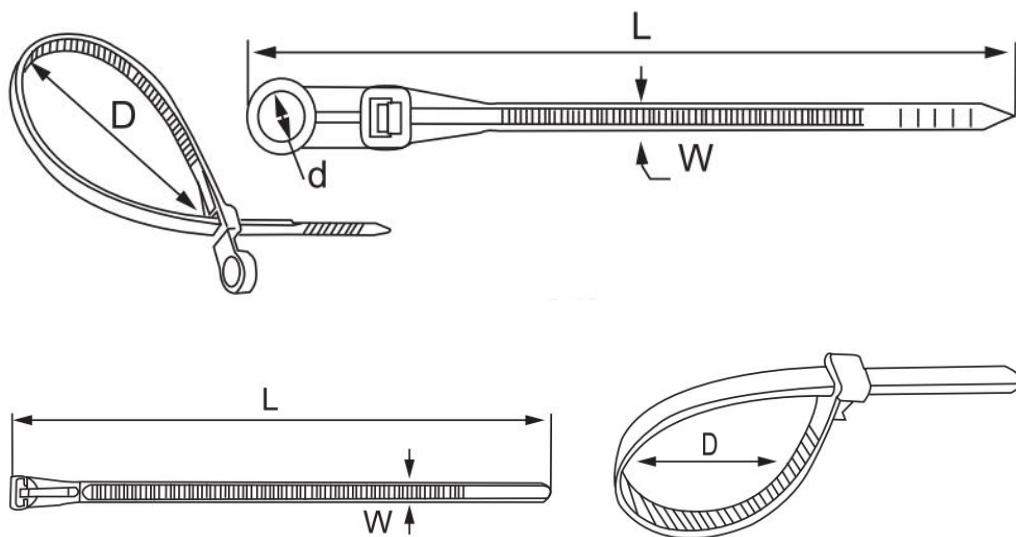

Имеют специальное отверстие для крепления к различным поверхностям.

ПРИМЕЧАНИЕ:

Вскрывают упаковку с хомутами непосредственно перед началом использования.

Начатую упаковку хомутов следует герметично запечатать.

Габаритные размеры (мм)

Фото	Артикул	Наименование	Размеры. мм			
			L	W	D	d
	084-07-45	3,5х100 бел. (под винт)	100	3.5	22	5.2
	084-07-46	3,5х150 бел. (под винт)	150	3.5	33	5.2
	084-07-47	4,8х200 бел. (под винт)	200	4.8	50	5.9
	084-07-048	3,5х100 чёр. (под винт)	100	3.5	22	5.2
	084-07-049	3,5х150 чёр. (под винт)	150	3.5	33	5.2
	084-07-054	4,8х200 чёр. (под винт)	200	4.8	50	5.9
	084-07-30	7,5х200 белая	200	7.5	45	-
	084-07-31	7,5х200 чёрная	200	7.5	45	-
	084-07-32	7,5х250 белая	250	7.5	60	-
	084-07-33	7,5х300 чёрная	300	7.5	75	-