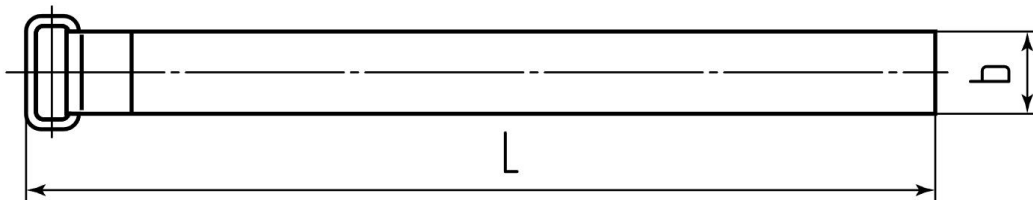

Различная цветовая гамма хомутов-липучек с пряжкой позволяет маркировать и быстро идентифицировать провода;

Ширина хомутов и их мягкая структура способствует сохранности проводов;

Высокая износостойкость и влагостойкость;

### Габаритные размеры (мм)

Наименование	Цвет	Размеры стяжки (мм)			
		L	b	D(min)	D(max)
Хомуты-липучки с пластиковой пряжкой 20*300	белый	300	20	53	78
Хомуты-липучки с пластиковой пряжкой 20*450		450	20	76	118
Хомуты-липучки с пластиковой пряжкой 25*300		300	25	53	70
Хомуты-липучки с пластиковой пряжкой 25*450		450	25	76	118
Хомуты-липучки с пластиковой пряжкой 20*300	черный	300	20	53	78
Хомуты-липучки с пластиковой пряжкой 20*450		450	20	76	118