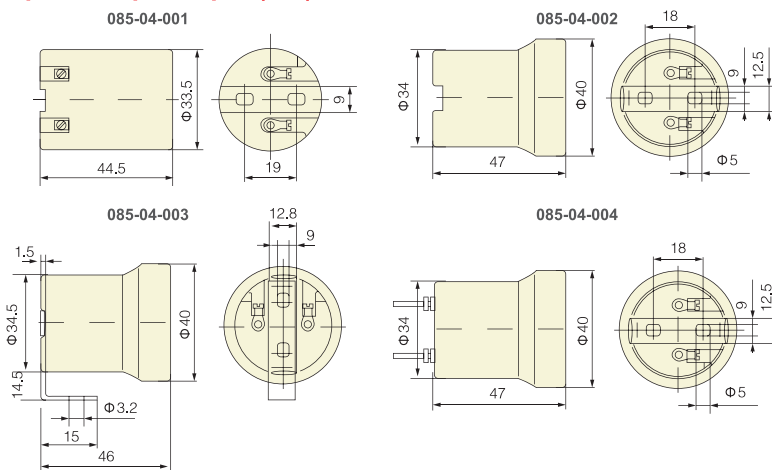

Габаритные размеры (мм)