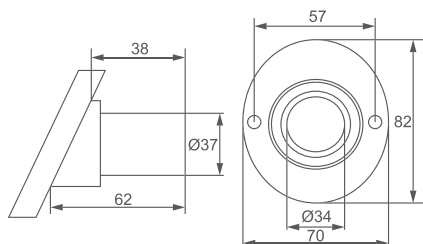

Ассортимент

ФОТО	Артикул	Наименование	Тип цоколя лампы	Резьбой ввод	Сечение подключаемых проводников, мм ²	Номинальная величина, А/В
	085-10-008	Патрон подвесной карболитовый, черный стикер на изделии	E27	M10	0.75-2.5	4/25
	085-10-010	Патрон карболитовый с кольцом, черный стикер на изделии	E27	M10	0.75-2.5	4/25
	085-10-012	Патрон потолочный карболитовый, черный стикер на изделии	E27	M10	0.75-2.5	4/25
	085-10-014	Патрон угловой настенный карболитовый, черный стикер на изделии	E27	M10	0.75-2.5	4/25
	085-10-016	Патрон подвесной карболитовый, E14, черный стикер на изделии	E14	M10	0.75-2.5	4/25
	085-10-018	Патрон карболитовый с кольцом, E14, черный стикер на изделии	E14	M10	0.75-2.5	4/25

Патроны карболитовые

Габаритные размеры (мм)

085-10-008

085-10-016

085-10-010

085-10-012

085-10-014

085-10-018