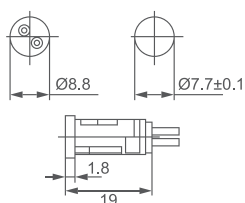

085-13-056