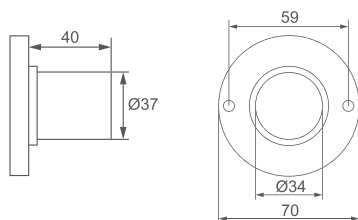

Ассортимент

ФОТО	Артикул	Наименование	Тип цоколя лампы	Резьбой ввод	Сечение подключаемых проводников, мм ²	Номинальная величина, А/В
	085-10-008	Патрон подвесной карболитовый, черный стикер на изделии	E27	M10	0.75-2.5	4/25
	085-10-010	Патрон карболитовый с кольцом, черный стикер на изделии	E27	M10	0.75-2.5	4/25
	085-10-012	Патрон потолочный карболитовый, черный стикер на изделии	E27	M10	0.75-2.5	4/25
	085-10-014	Патрон угловой настенный карболитовый, черный стикер на изделии	E27	M10	0.75-2.5	4/25
	085-10-016	Патрон подвесной карболитовый, E14, черный стикер на изделии	E14	M10	0.75-2.5	4/25
	085-10-018	Патрон карболитовый с кольцом, E14, черный стикер на изделии	E14	M10	0.75-2.5	4/25

Патроны карболитовые

Габаритные размеры (мм)

085-10-008

085-10-016

085-10-010

085-10-012

085-10-014

085-10-018