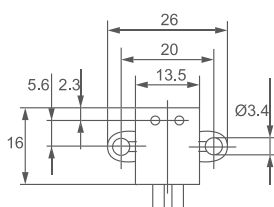

085-13-055