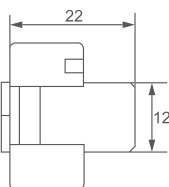

085-13-057