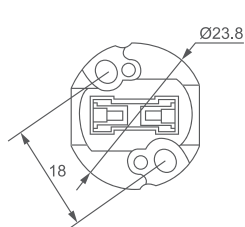

085-13-057