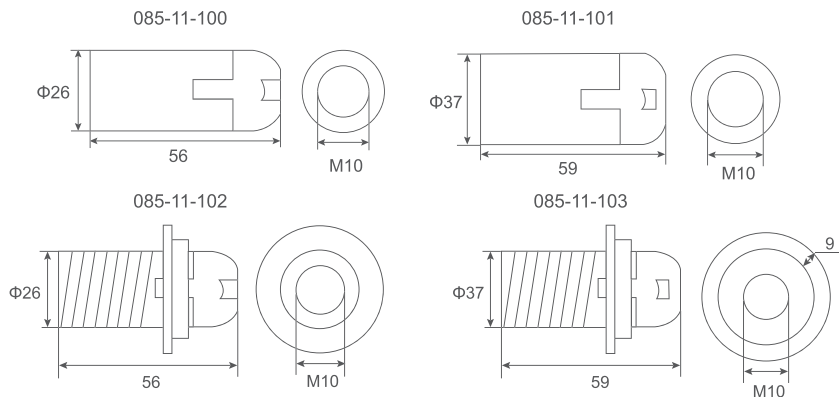

Габаритные размеры (мм)