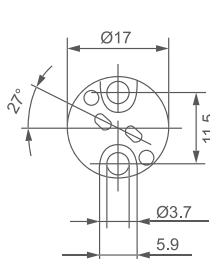

Патроны для галогенных ламп

085-13-053