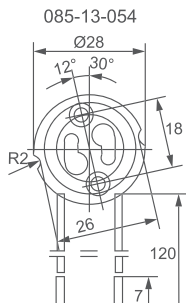

Патроны для галогенных ламп

085-13-053