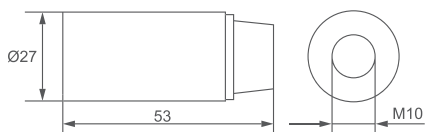

085-10-016