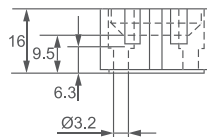

Патроны для галогенных ламп

085-13-053