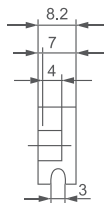

085-13-055