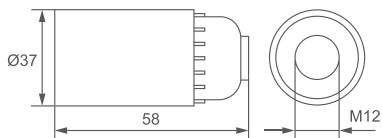

Патроны карболитовые

Габаритные размеры (мм)

085-10-008