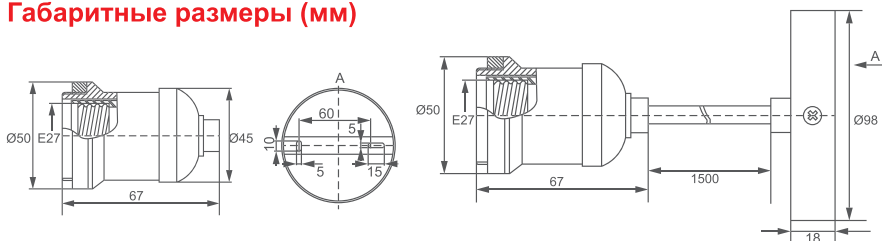

Габаритные размеры (мм)